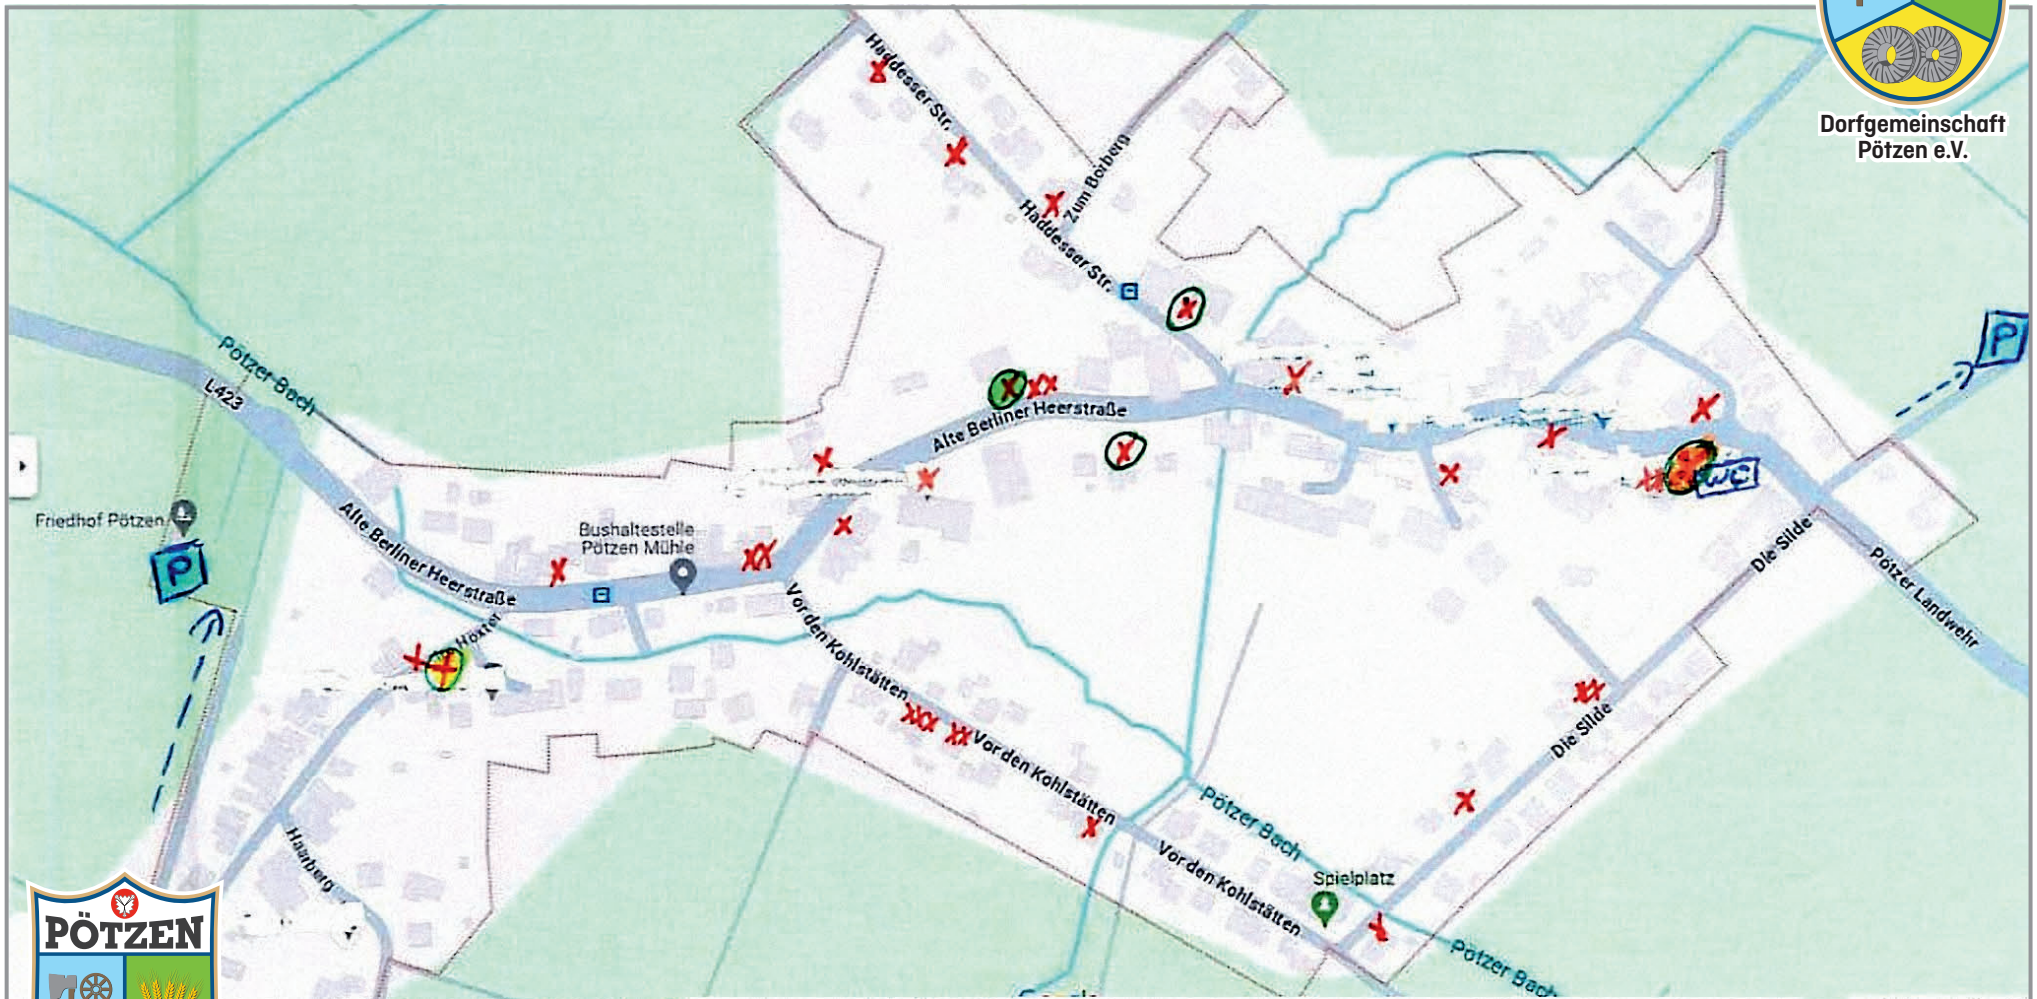

Dorf-Flohmarkt Pötzen 26.04.2026

Standübersichtsplan

Dorfgemeinschaft
Pötzen e.V.

Dorfgemeinschaft
Pötzen e.V.

- = Parkmöglichkeiten
- = Verkaufsstand
- = Verkaufsstand mit Speisen /Getränken (Kekse, Süßes u.ä.)
- = Kuchenbuffet der Dorfgemeinschaft Pötzen e.V.
- = Eiswagen „Gelato da Domenico“

Grafikquelle: Google Maps

ACHTUNG:

**Aufgrund der Sperrung der B217
(Evakuierungszone BHW in Hameln)
bitte NICHT an der Hauptstraße in Pötzen
parken!**